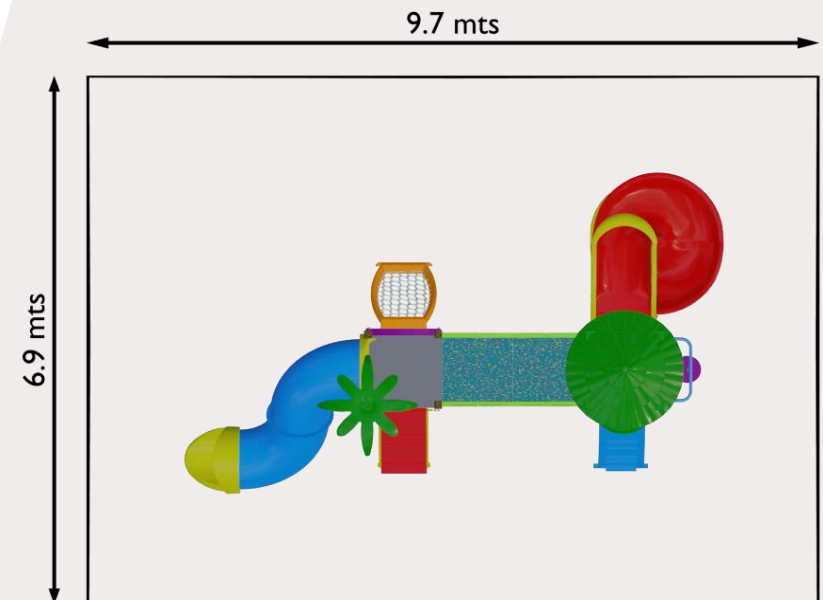

SOLUÇÕES FITNESS

TEEN – 6 A 12 ANOS

MODELO:2069

V2TECH
SERVICE

SOLUÇÕES FITNESS

TEEN - 6 A 12 ANOS

MODELO:1004

V2TECH
SERVICE

SOLUÇÕES FITNESS

TEEN - 6 A 12 ANOS

7.5 mts

6.1 mts

MODELO:4034 (BASE)

V2TECH
SERVICE

SOLUÇÕES FITNESS

TEEN – 6 A 12 ANOS