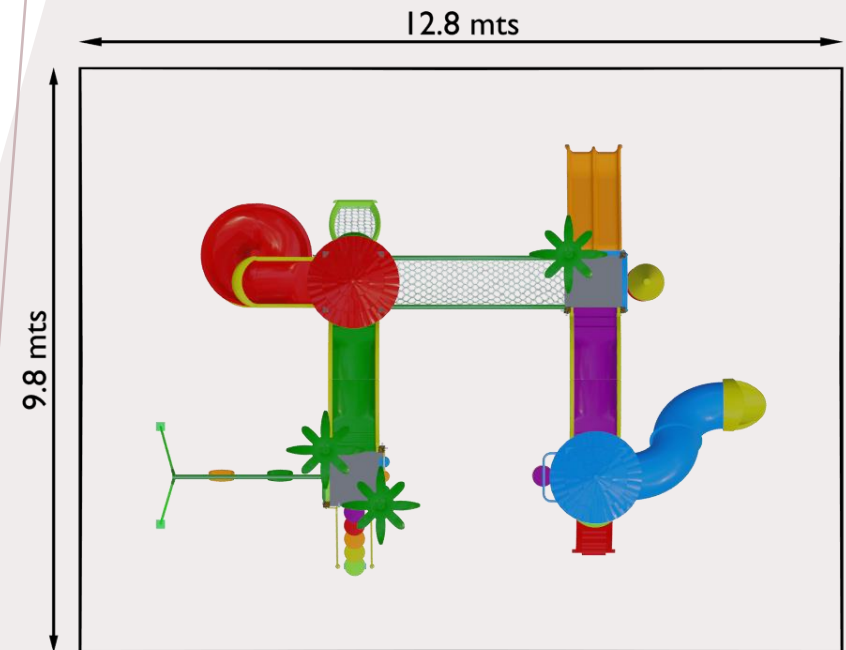

MODELO:4022

V2TECH
SERVICE

SOLUÇÕES FITNESS

TEEN – 6 A 12 ANOS