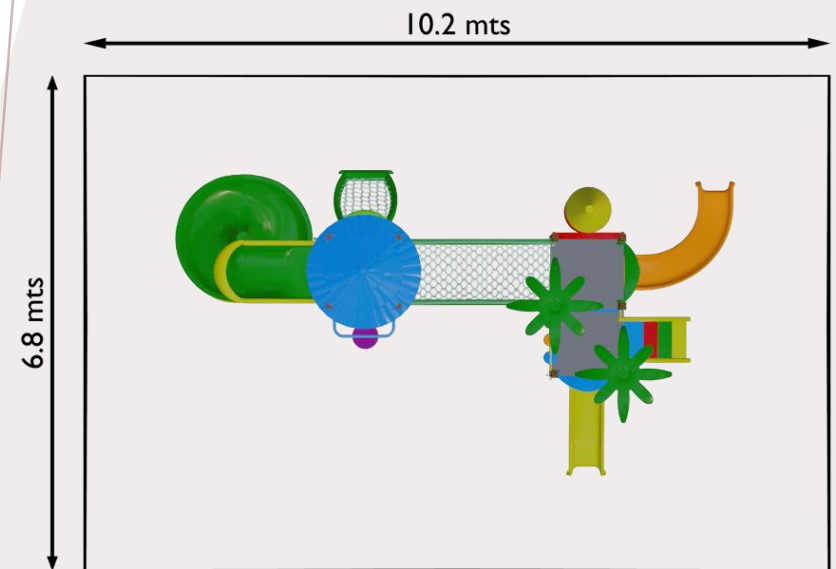

V2TECH
SERVICE

SOLUÇÕES FITNESS

TEEN & BABY – 3 A 12 ANOS