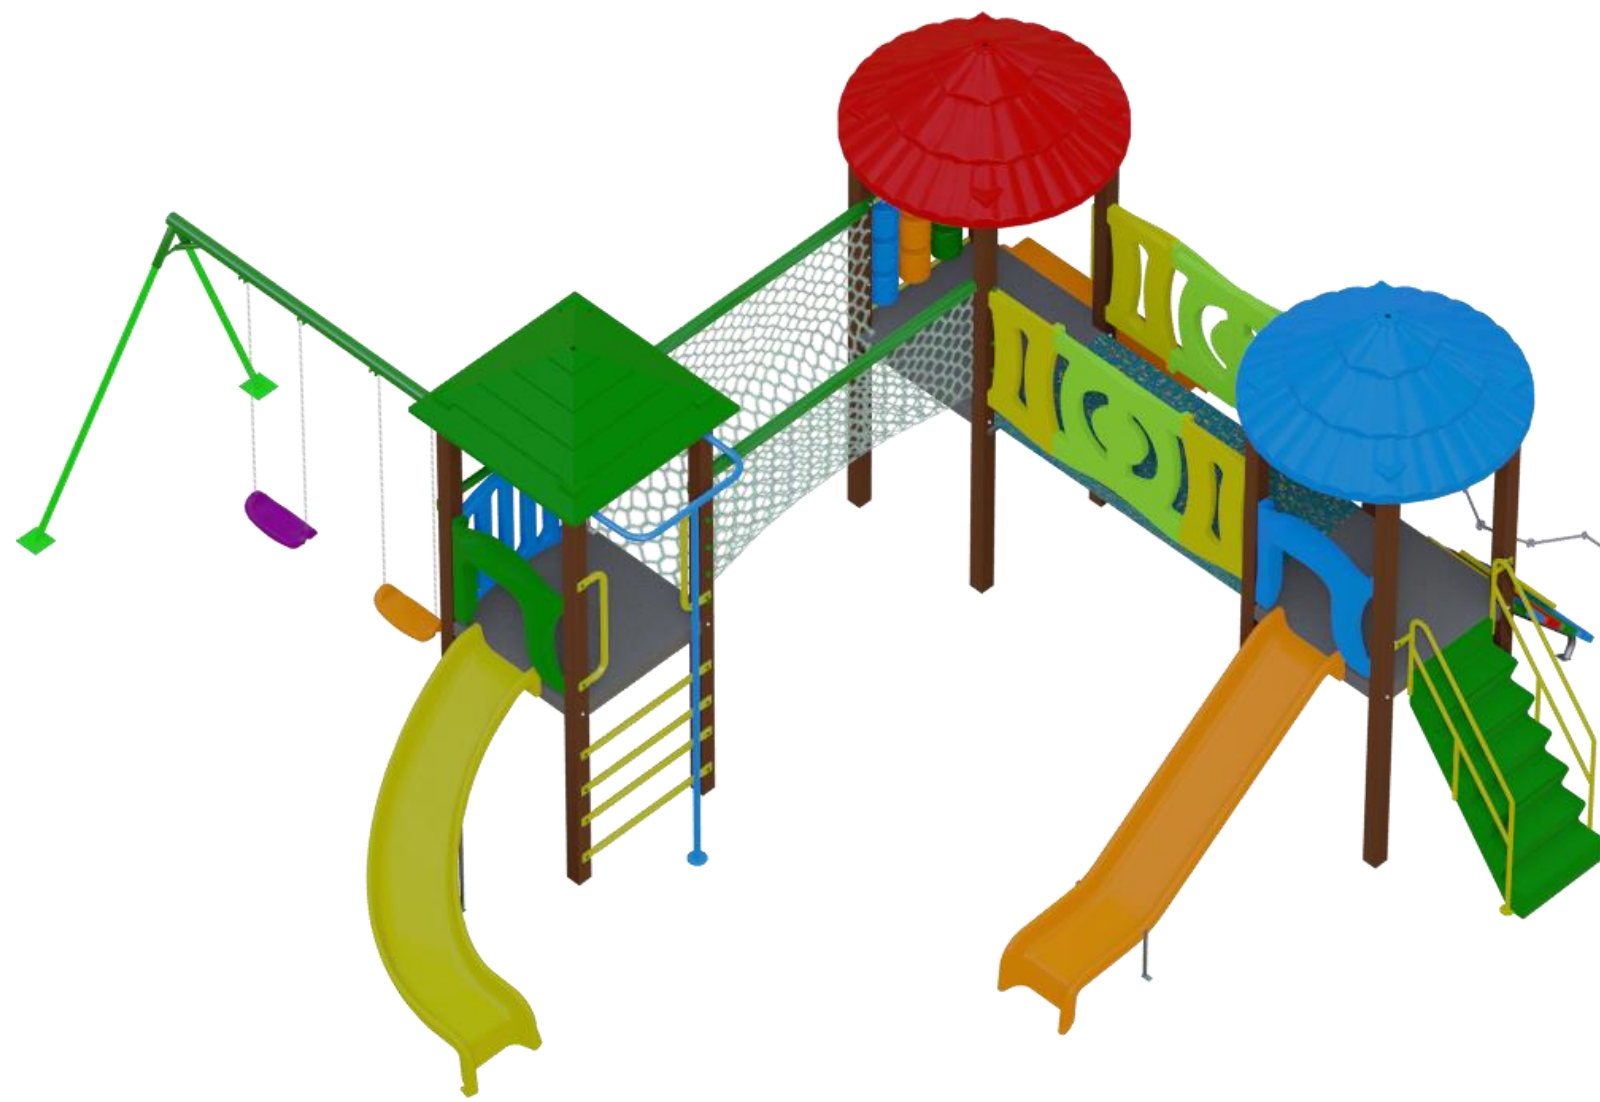

MODELO:3046

V2TECH
SERVICE

SOLUÇÕES FITNESS

BABY - 3 A 6 ANOS

8.7 mts

7.4 mts

MODELO:3070

V2TECH
SERVICE