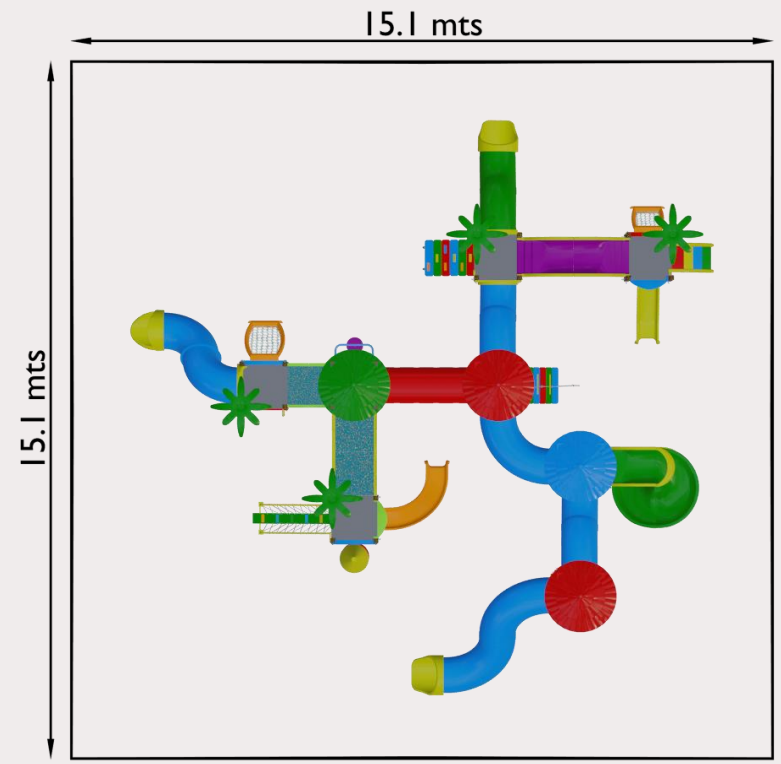

V2TECH
SERVICE

SOLUÇÕES FITNESS
TEEN & BABY – 3 A 12 ANOS