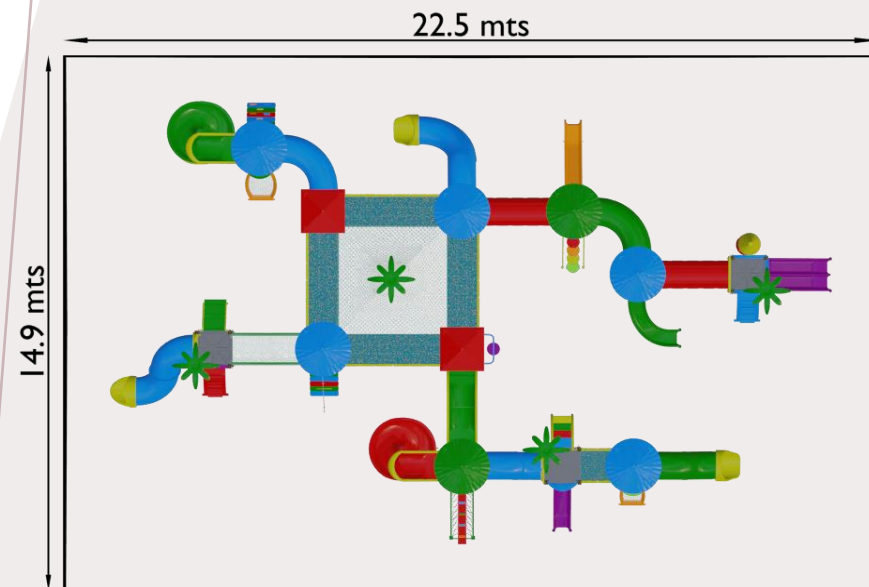

MODELO:9010

V2TECH
SERVICE

SOLUÇÕES FITNESS

TEEN & BABY – 3 A 12 ANOS