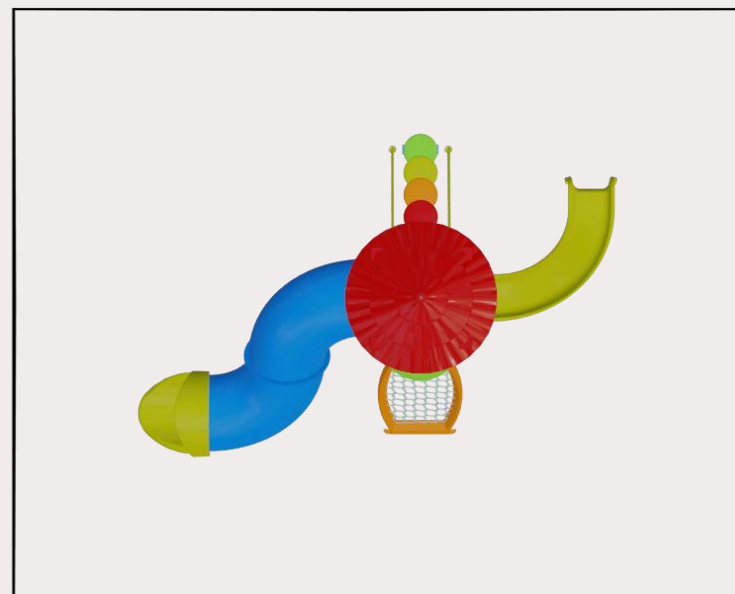

SOLUÇÕES FITNESS

TEEN – 6 A 12 ANOS

MODELO:2069

V2TECH
SERVICE

SOLUÇÕES FITNESS

TEEN - 6 A 12 ANOS

MODELO:1004

V2TECH
SERVICE

SOLUÇÕES FITNESS

TEEN - 6 A 12 ANOS

7.5 mts

6.1 mts

MODELO:4034 (BASE)

V2TECH
SERVICE

SOLUÇÕES FITNESS

TEEN – 6 A 12 ANOS