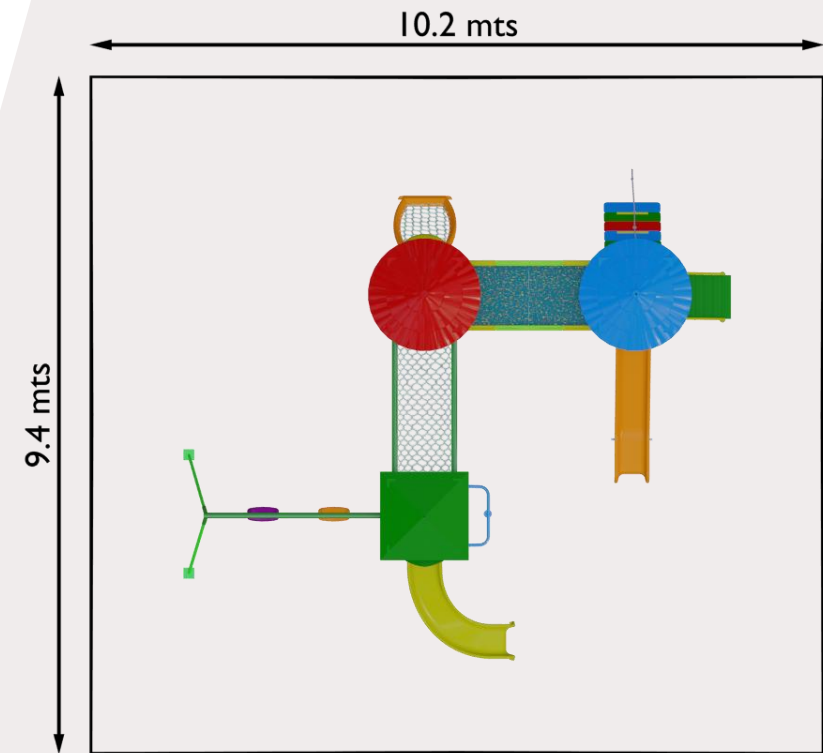

MODELO:3070

V2TECH
SERVICE

SOLUÇÕES FITNESS
TEEN – 6 A 12 ANOS