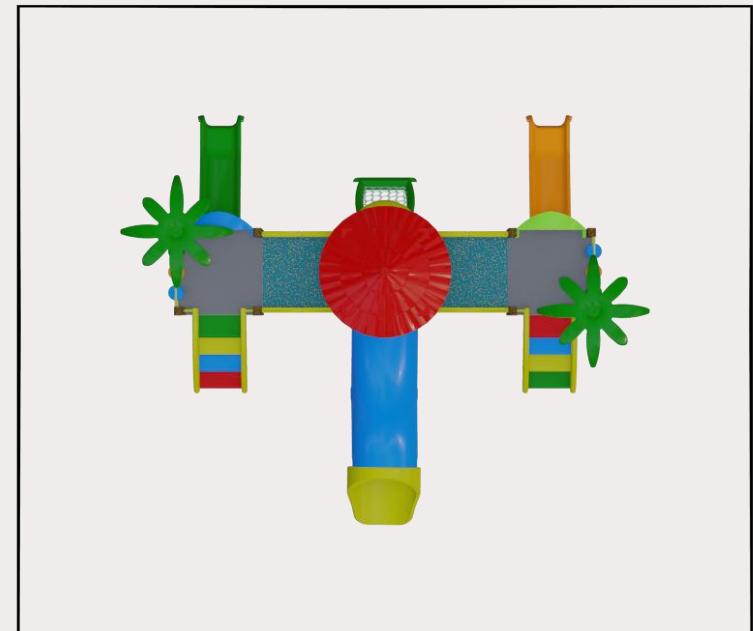

MODELO:3046

V2TECH
SERVICE

SOLUÇÕES FITNESS

BABY - 3 A 6 ANOS

8.7 mts

7.4 mts

MODELO:3070

V2TECH
SERVICE