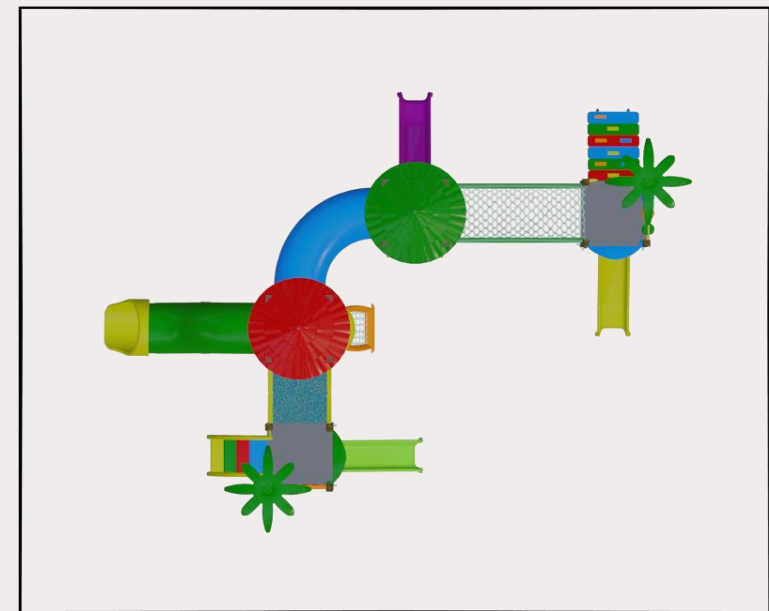

BABY – 3 A 6 ANOS

11.4 mts

9.2 mts

MODELO:3036

V2TECH
SERVICE

SOLUÇÕES FITNESS
TEEN – 6 A 12 ANOS

9.4 mts

9.6 mts