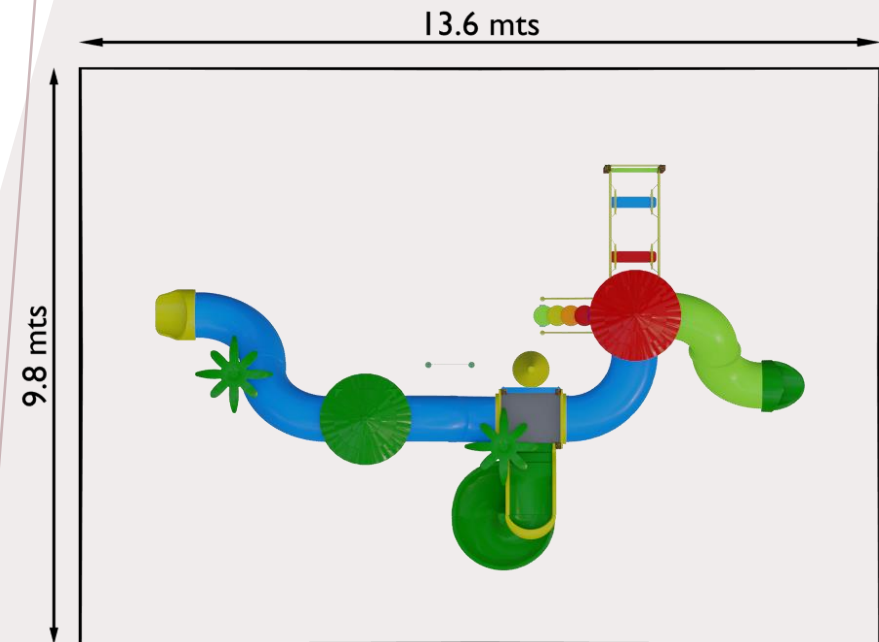

MODELO:3093

V2TECH
SERVICE

SOLUÇÕES FITNESS
TEEN - 6 A 12 ANOS