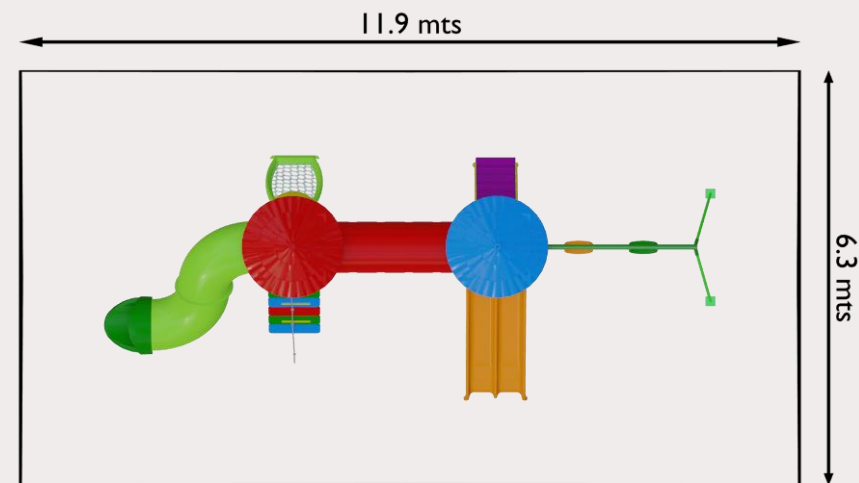

SOLUÇÕES FITNESS
TEEN – 6 A 12 ANOS

MODELO:3090

V2TECH
SERVICE

SOLUÇÕES FITNESS
TEEN – 6 A 12 ANOS

MODELO:2037

V2TECH
SERVICE

SOLUÇÕES FITNESS

TEEN - 6 A 12 ANOS

MODELO:2022

V2TECH
SERVICE

SOLUÇÕES FITNESS

TEEN - 6 A 12 ANOS

8.4 mts

5.9 mts

MODELO:4125

V2TECH
SERVICE