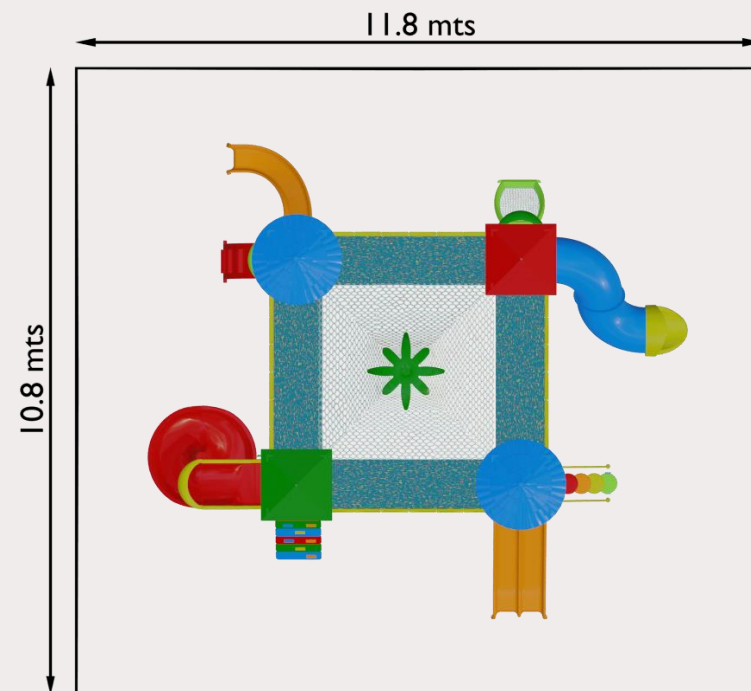

MODELO:4050

V2TECH
SERVICE

SOLUÇÕES FITNESS
TEEN – 6 A 12 ANOS