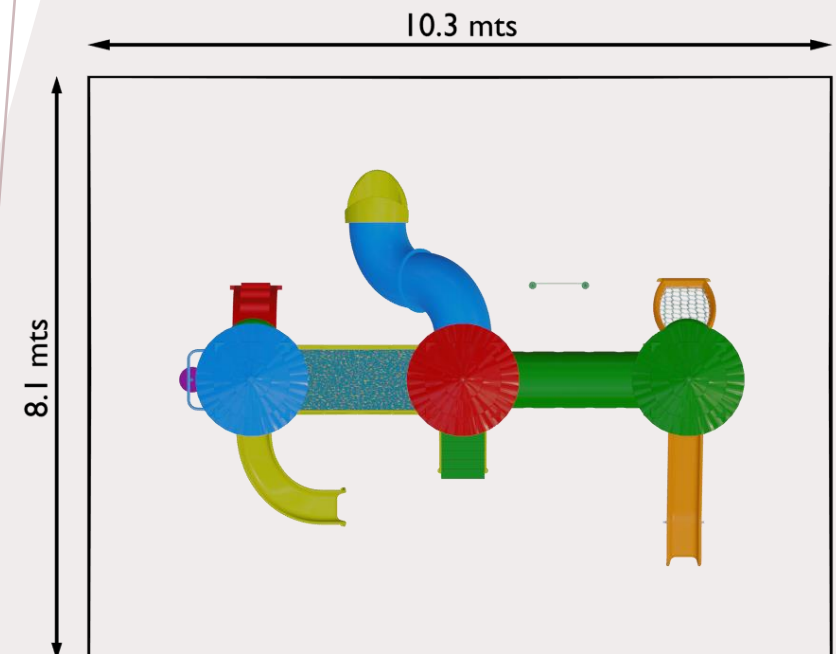

MODELO:3112

V2TECH
SERVICE

SOLUÇÕES FITNESS

TEEN – 6 A 12 ANOS