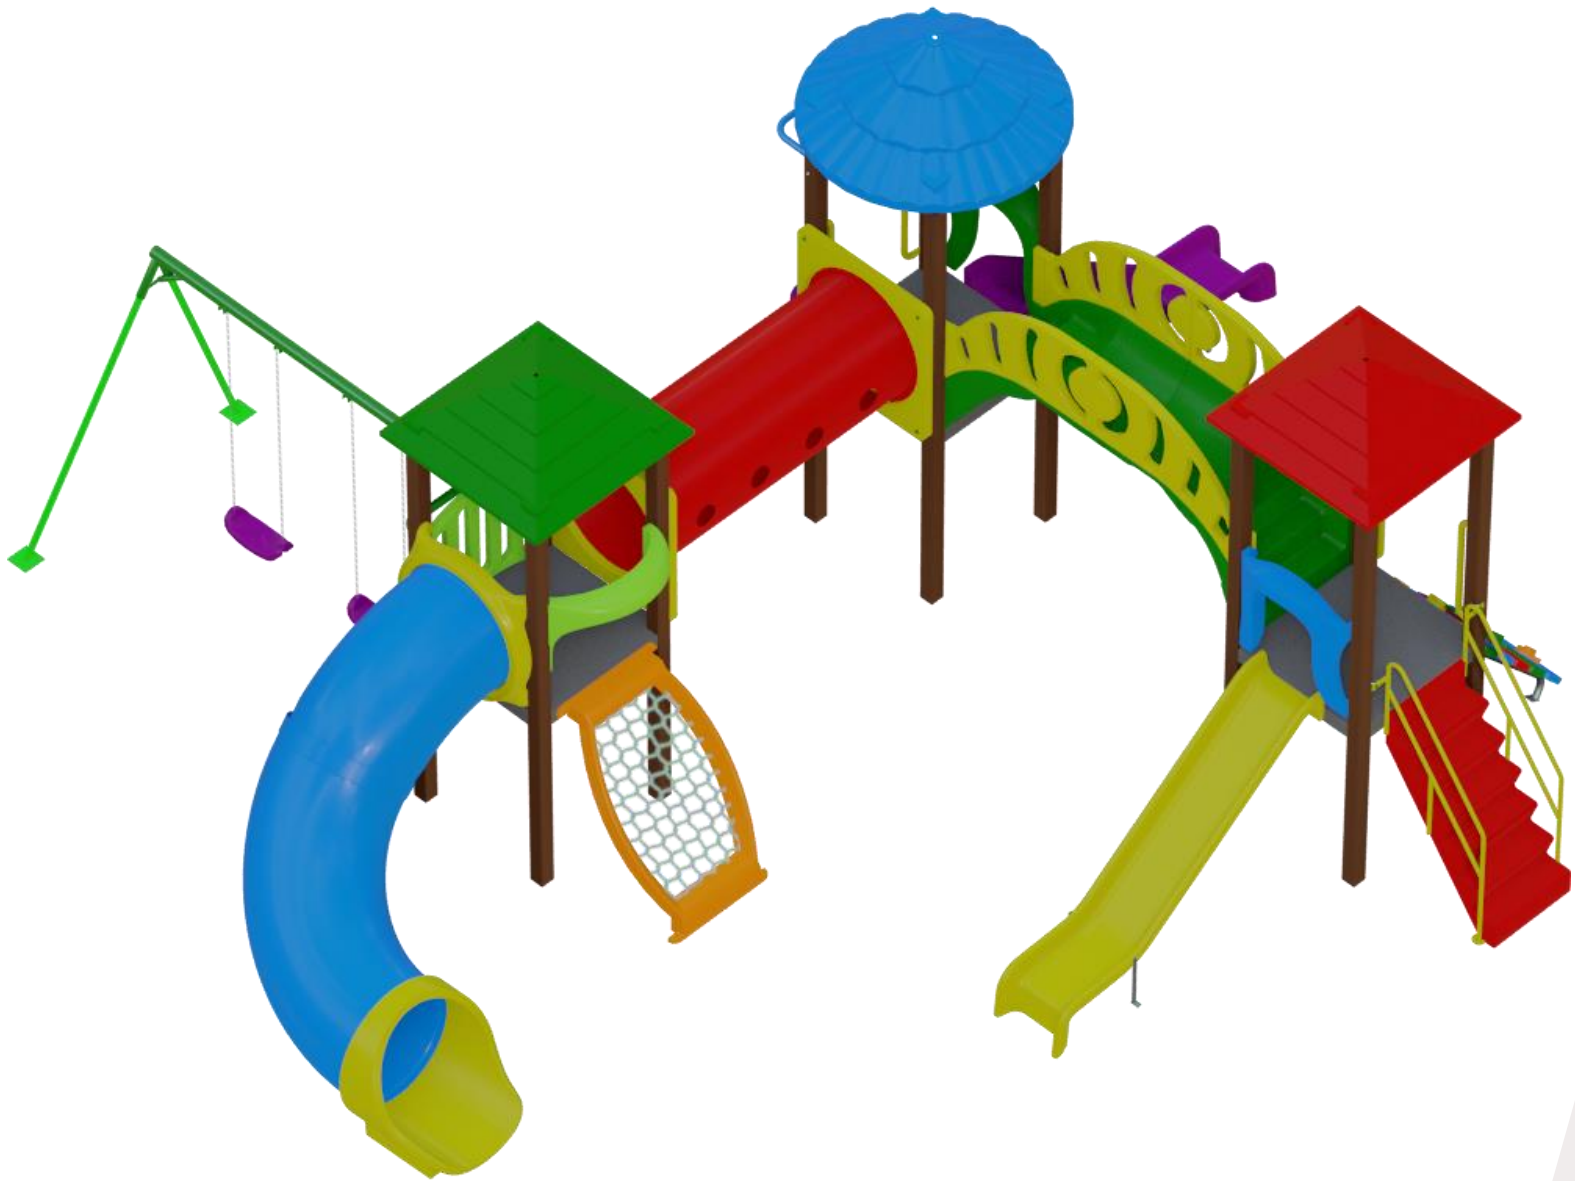

MODELO:3090

V2TECH
SERVICE

SOLUÇÕES FITNESS
TEEN – 6 A 12 ANOS