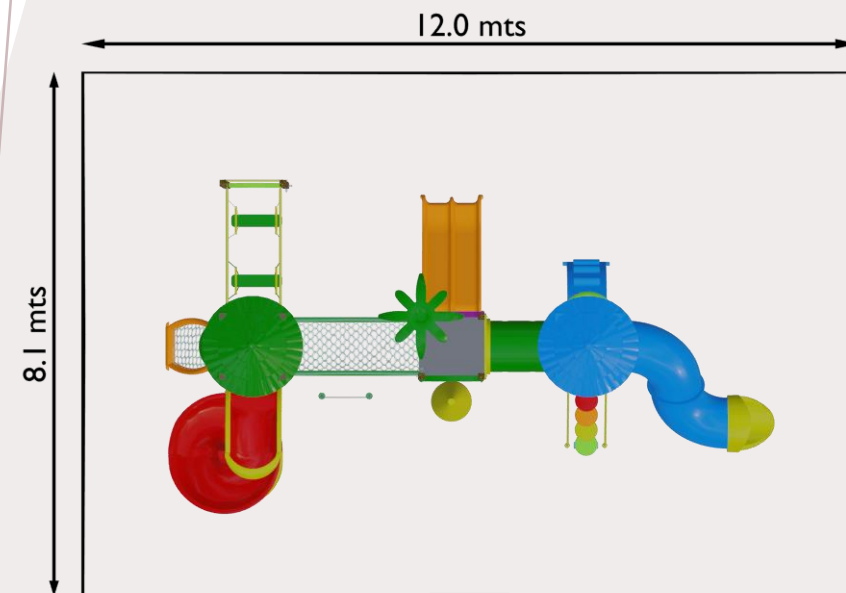

V2TECH
SERVICE

SOLUÇÕES FITNESS

TEEN - 6 A 12 ANOS