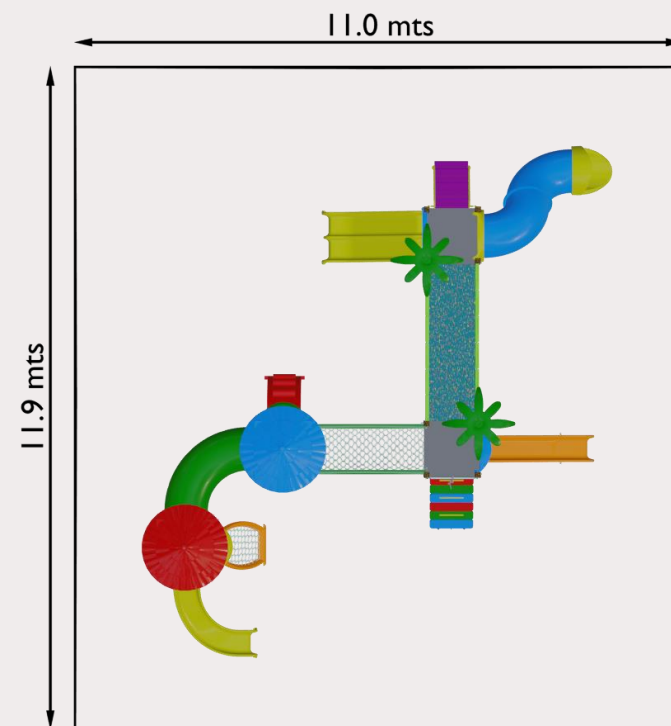

SOLUÇÕES FITNESS

TEEN - 6 A 12 ANOS

7.5 mts

6.1 mts

MODELO:4034 (BASE)

V2TECH
SERVICE

SOLUÇÕES FITNESS

TEEN – 6 A 12 ANOS