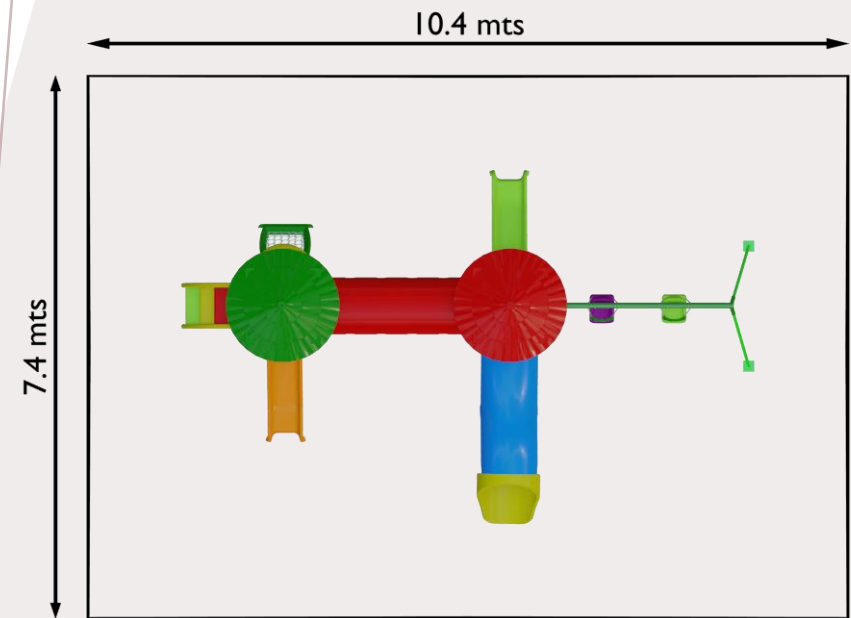

SOLUÇÕES FITNESS

BABY - 3 A 6 ANOS

9.4 mts

6.1 mts

MODELO:2035

V2TECH
SERVICE

SOLUÇÕES FITNESS

BABY - 3 A 6 ANOS