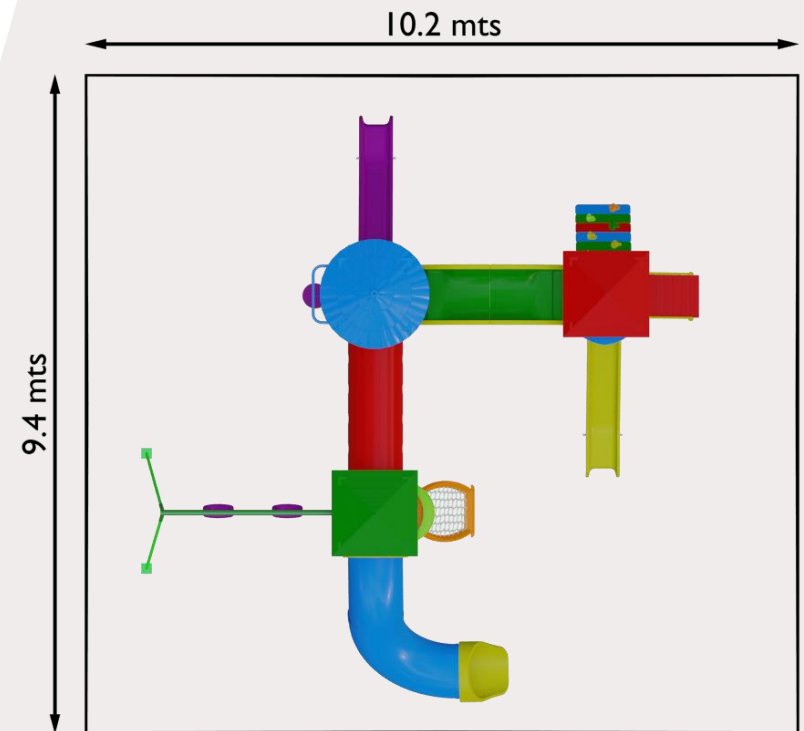

SOLUÇÕES FITNESS
TEEN – 6 A 12 ANOS

MODELO:3090

V2TECH
SERVICE

SOLUÇÕES FITNESS
TEEN – 6 A 12 ANOS

MODELO:2037

V2TECH
SERVICE

SOLUÇÕES FITNESS

TEEN - 6 A 12 ANOS

MODELO:2022

V2TECH
SERVICE

SOLUÇÕES FITNESS

TEEN - 6 A 12 ANOS

8.4 mts

5.9 mts

MODELO:4125

V2TECH
SERVICE