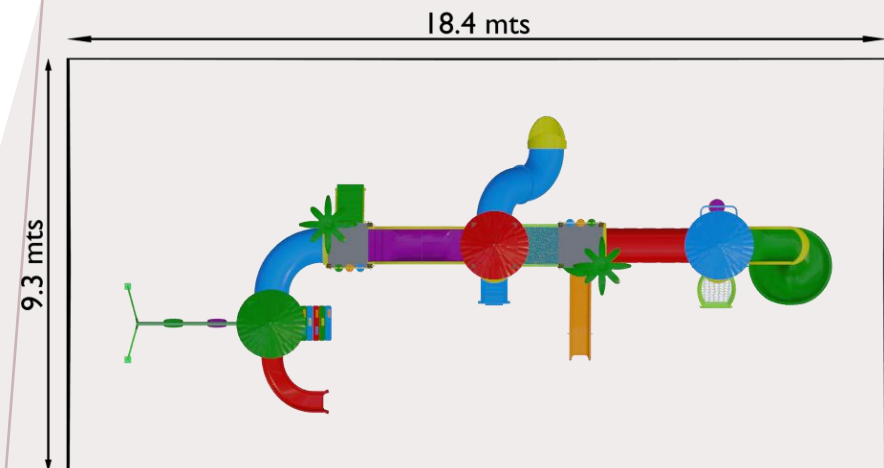

MODELO:5012

V2TECH
SERVICE

SOLUÇÕES FITNESS

TEEN – 6 A 12 ANOS