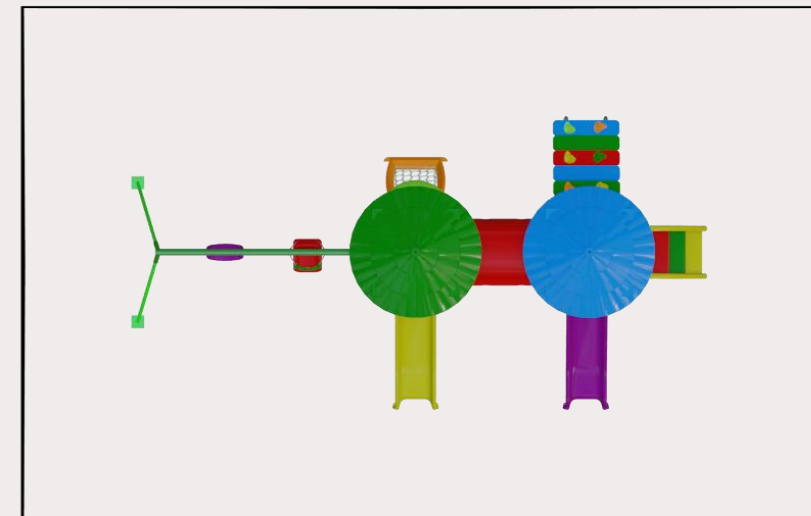

MODELO:2005

V2TECH
SERVICE

SOLUÇÕES FITNESS

BABY - 3 A 6 ANOS

9.4 mts

6.1 mts