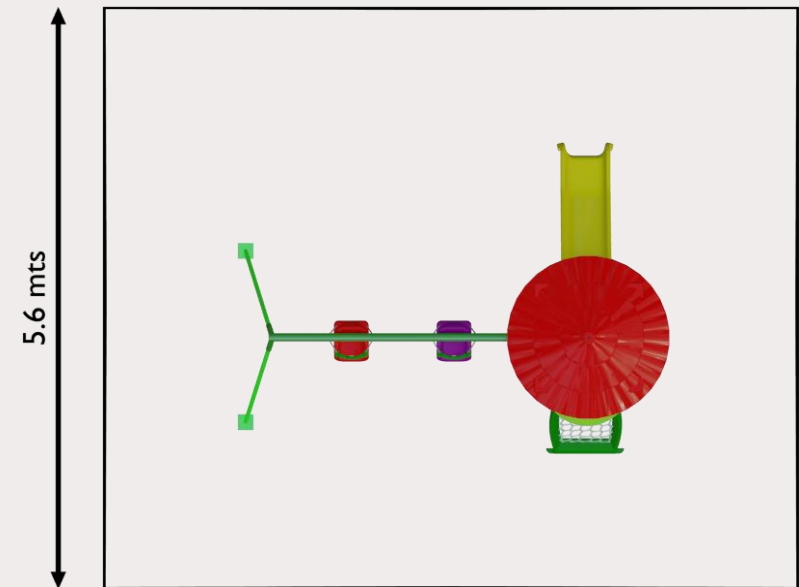

MODELO:1003

V2TECH
SERVICE

SOLUÇÕES FITNESS

BABY - 3 A 6 ANOS

6.7 mts