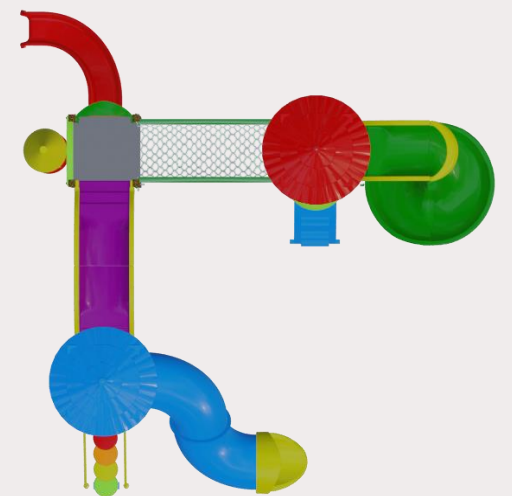

2. Aço Carbono

Usamos o aço carbono galvanizado, pois queremos que nossos parquinhos sejam fortes, resistentes, duráveis e principalmente seguros. Além da galvanização para não enferrujar, também aplicamos uma pintura automotiva eletrostática para garantir a durabilidade e a beleza dos parques.

BABY – 3 A 6 ANOS

11.4 mts

9.2 mts

MODELO:3036

V2TECH
SERVICE

SOLUÇÕES FITNESS
TEEN – 6 A 12 ANOS

9.4 mts

9.6 mts