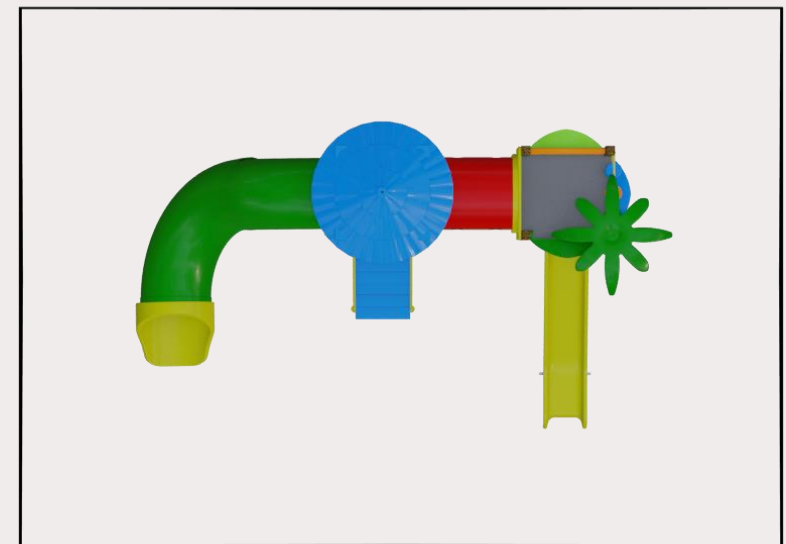

MODELO:2022

V2TECH
SERVICE

SOLUÇÕES FITNESS

TEEN - 6 A 12 ANOS

8.4 mts

5.9 mts

MODELO:4125

V2TECH
SERVICE