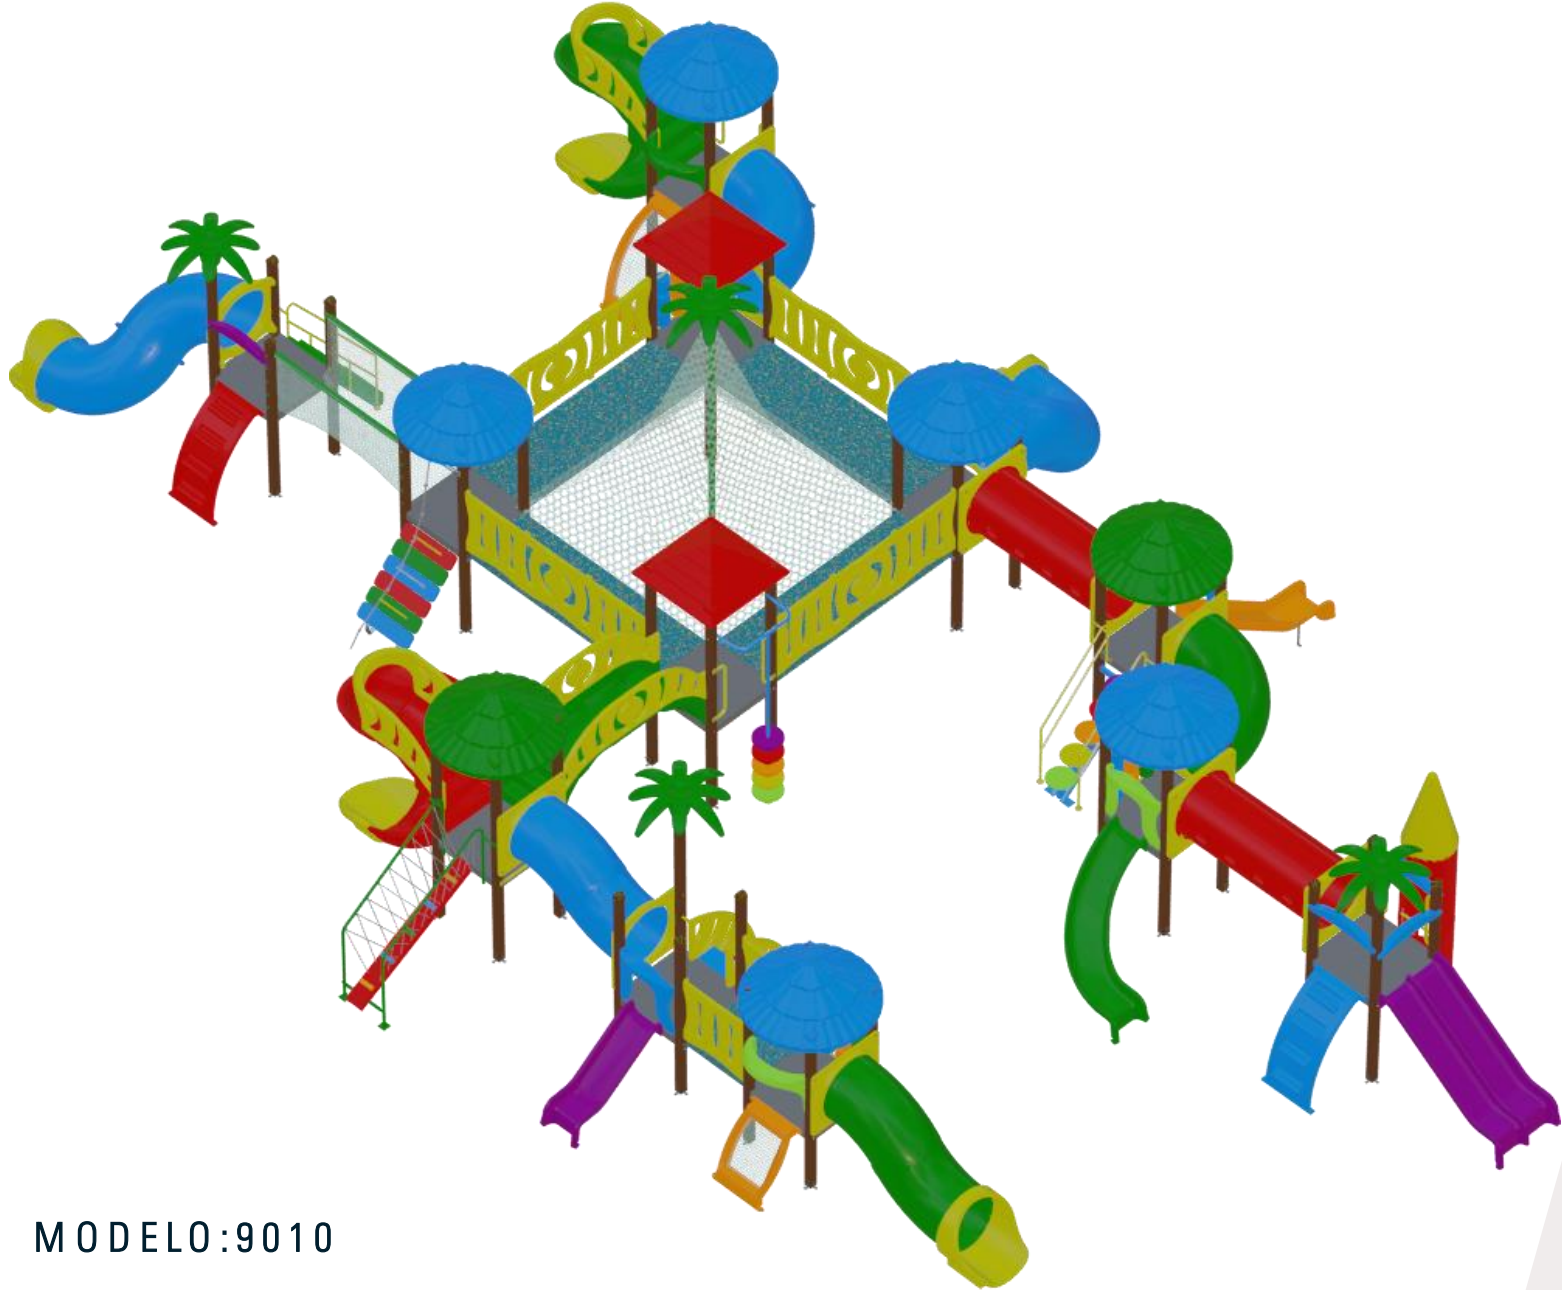

MODELO:9010

V2TECH
SERVICE

SOLUÇÕES FITNESS

TEEN & BABY – 3 A 12 ANOS