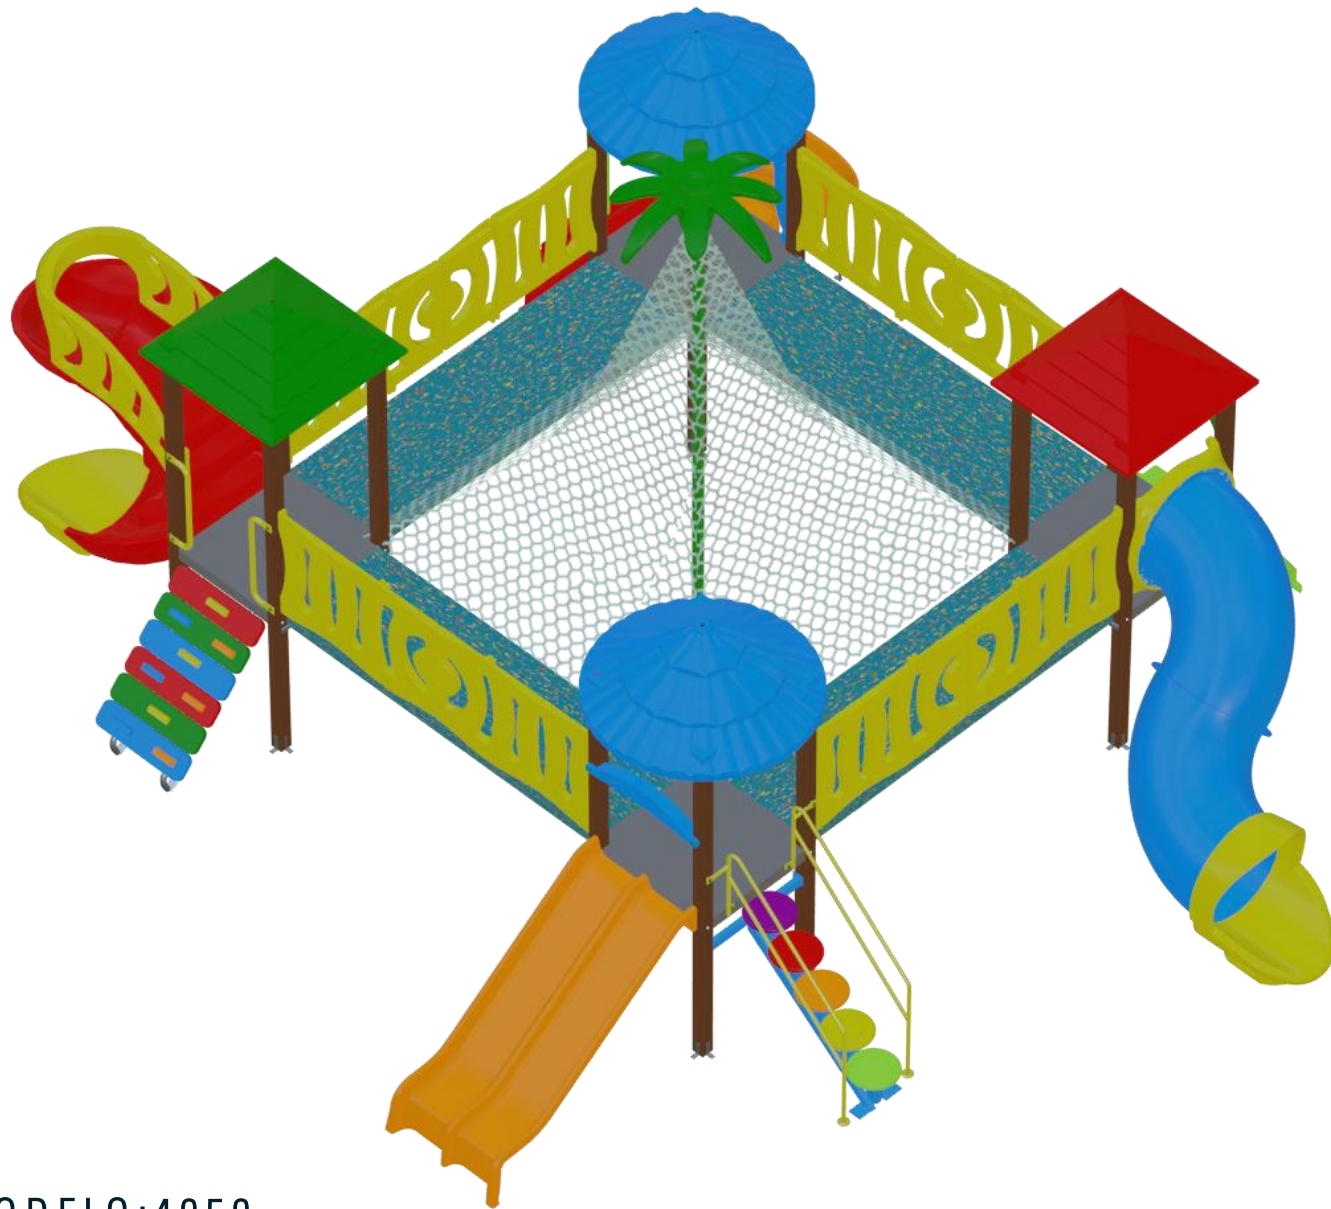

V2TECH
SERVICE

SOLUÇÕES FITNESS

TEEN & BABY – 3 A 12 ANOS

MODELO:9006

V2TECH
SERVICE

SOLUÇÕES FITNESS

TEEN & BABY – 3 A 12 ANOS

MODELO:4050