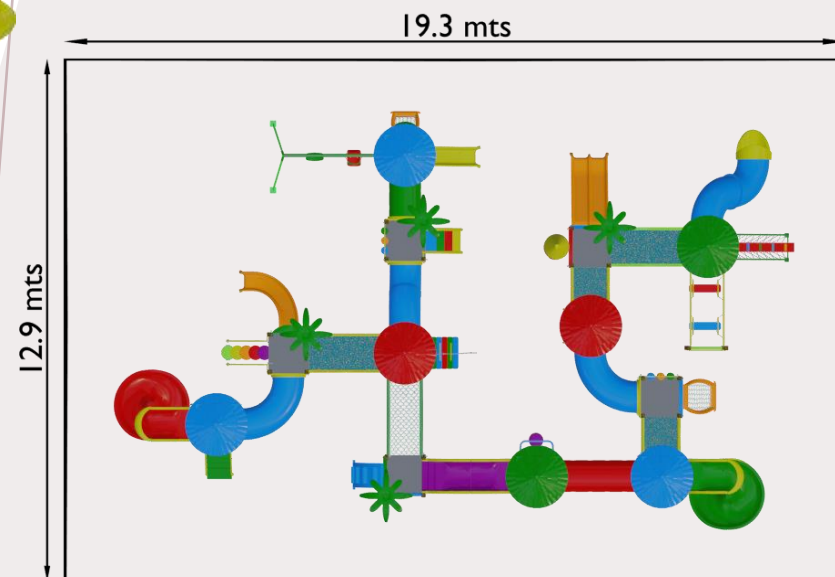

V2TECH
SERVICE

SOLUÇÕES FITNESS

TEEN & BABY – 3 A 12 ANOS

MODELO:9006

V2TECH
SERVICE

SOLUÇÕES FITNESS

TEEN & BABY – 3 A 12 ANOS

MODELO:4050