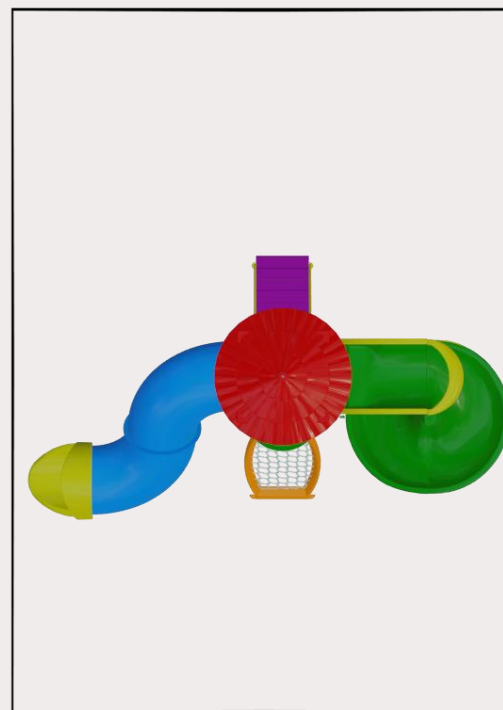

V2TECH
SERVICE

SOLUÇÕES FITNESS
TEEN & BABY – 3 A 12 ANOS

MODELO:1055

V2TECH
SERVICE

SOLUÇÕES FITNESS
TEEN – 6 A 12 ANOS

5.8 mts

8.0 mts

MODELO:3030