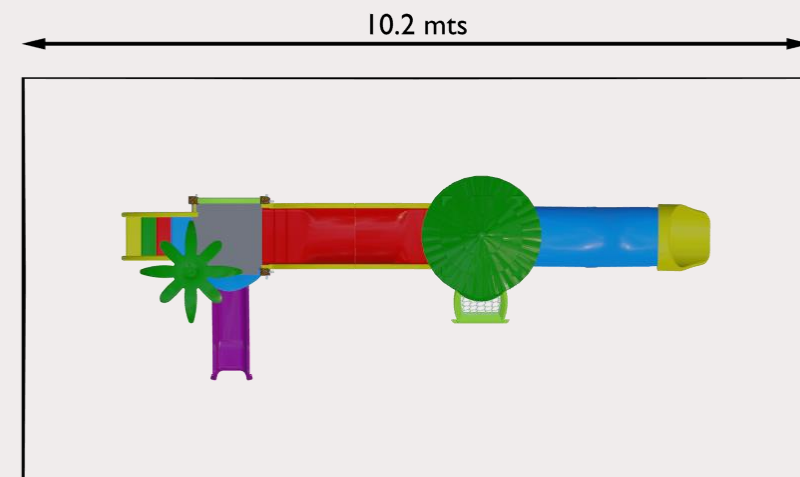

MODELO:2044

V2TECH
SERVICE

SOLUÇÕES FITNESS

BABY – 3 A 6 ANOS