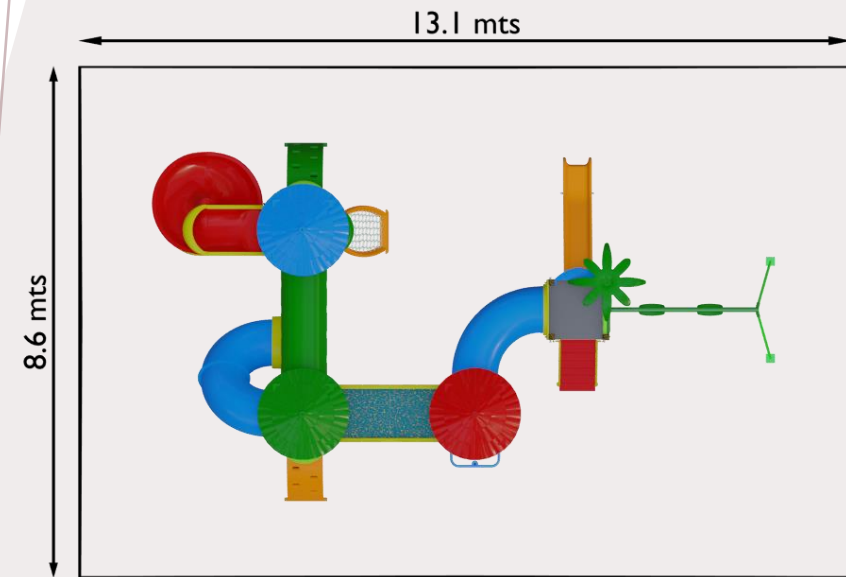

MODELO:4189

V2TECH
SERVICE

SOLUÇÕES FITNESS

TEEN – 6 A 12 ANOS