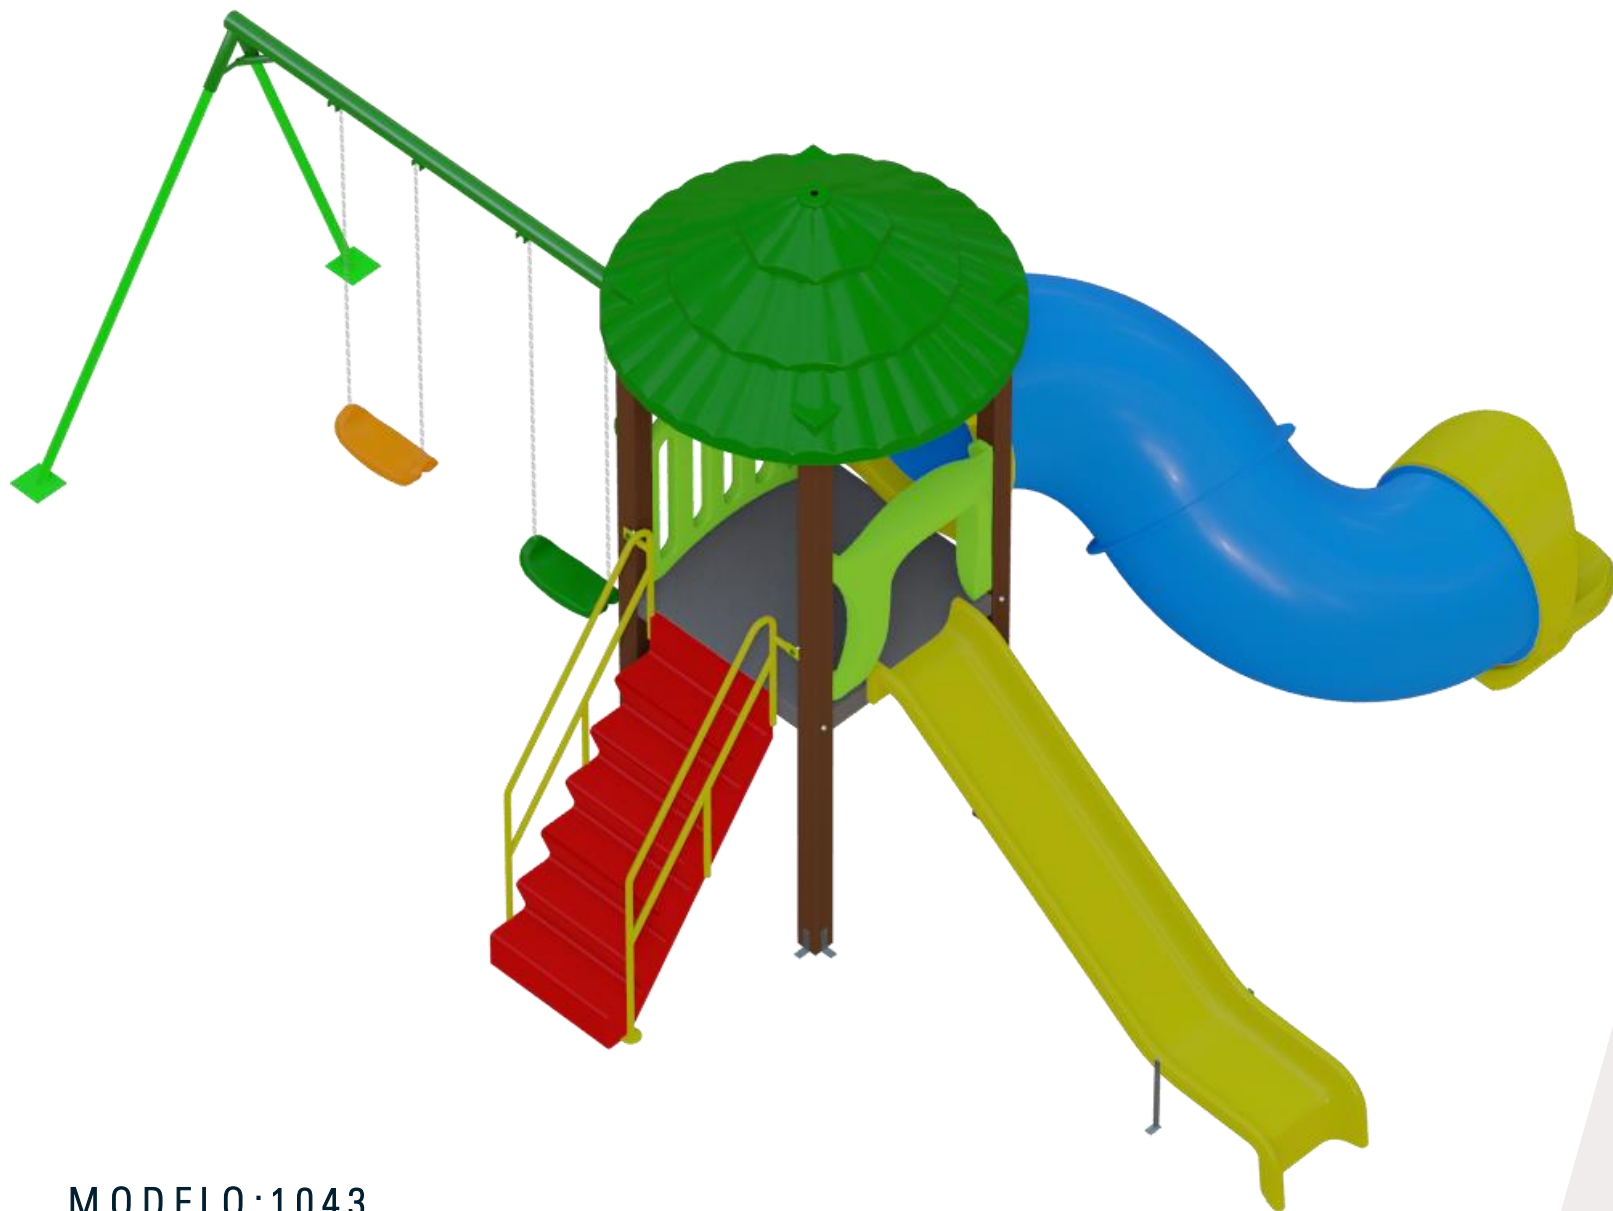

MODELO:1043

V2TECH
SERVICE

SOLUÇÕES FITNESS

TEEN - 6 A 12 ANOS