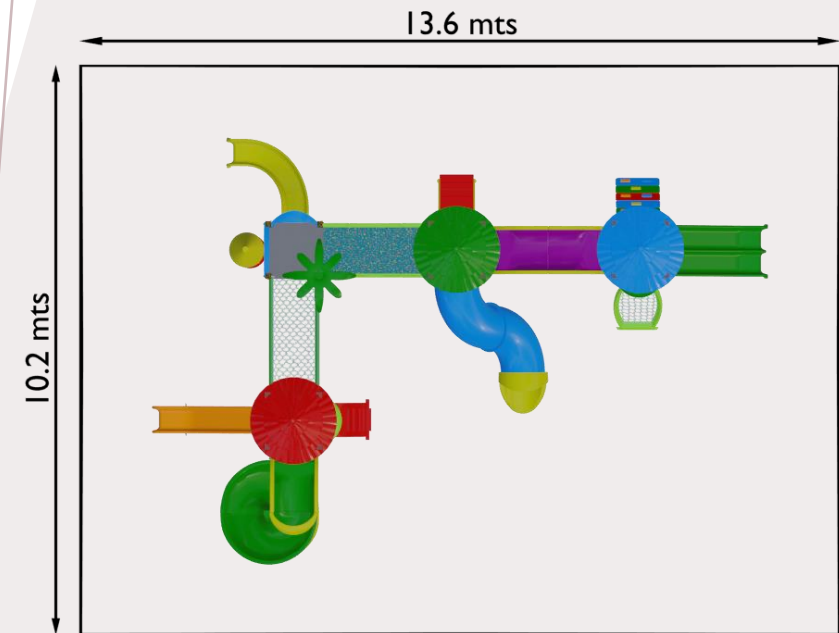

MODELO:4058

V2TECH
SERVICE

SOLUÇÕES FITNESS
TEEN & BABY - 6 A 12 ANOS

10.7 mts

11.3 mts

MODELO:1003

V2TECH
SERVICE

SOLUÇÕES FITNESS